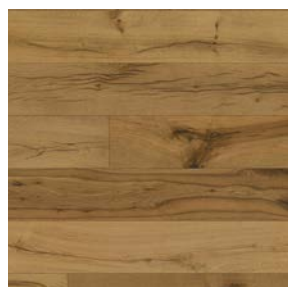

DŘEVENÉ PODLAHY TŘÍVRSTVÉ

FLOOR!T®

DER HOLZFUSSBODEN

SUPER - RUSTIK XL v oxidativním oleji

SUPER - RUSTIK XL

FORMÁT: 15 x 260 x 2 200 mm

TŘÍDĚNÍ RUSTIC

OXIDATIVNÍ OLEJ, KARTÁČ

4V MAXIFÁZE

NÁŠLAP 4 mm

ZÁMEK DROP DOWN

7 606 Kč

1 365 Kč

1 128 Kč bez DPH

-15%

Akce platí od 22. 5. 2023 do 30. 6. 2024

Dub rustikální
přírodní oxidativní olej

SKLADEM

Skladem v Hodoníně včetně
schodových lišt

PŘIROZENÝ VZHLED

Kartáčovaný povrch
ošetřený kvalitním olejem
zajišťuje přírodní vzhled

DROP DOWN

Jednoduchou montáž
umožňuje spolehlivý zámek
DROP DOWN

**SCHODOVÉ HRANY
PRO KAŽDOU PODLAHU**

Do 4 týdnů k dodání
schodové hrany vyrobené
přímo z podlahových lamel
pro Vaše perfektní schody

**IDEÁLNÍ PRO PODLAHOVÉ
TOPENÍ**

Všechny podlahy
jsou vhodné pro podlahové
vytápění

Dub rustikální oxidativní olej