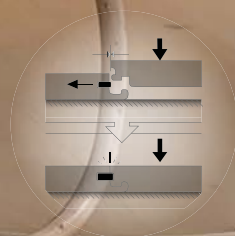

**RUSTIKÁLNÍ STYL**

Pečlivý výběr surovin  
a tradiční zpracování dřeva  
s velkými suky a trhlinami

**ZÁMEK G5**

Jednoduchou montáž  
umožňuje zámek G5

**SCHODOVÉ HRANY  
PRO KAŽDOU PODLAHU**

Do 4 týdnů k dodání  
schodové hrany vyrobené  
přímo z podlahových lamel  
pro Vaše perfektní schody